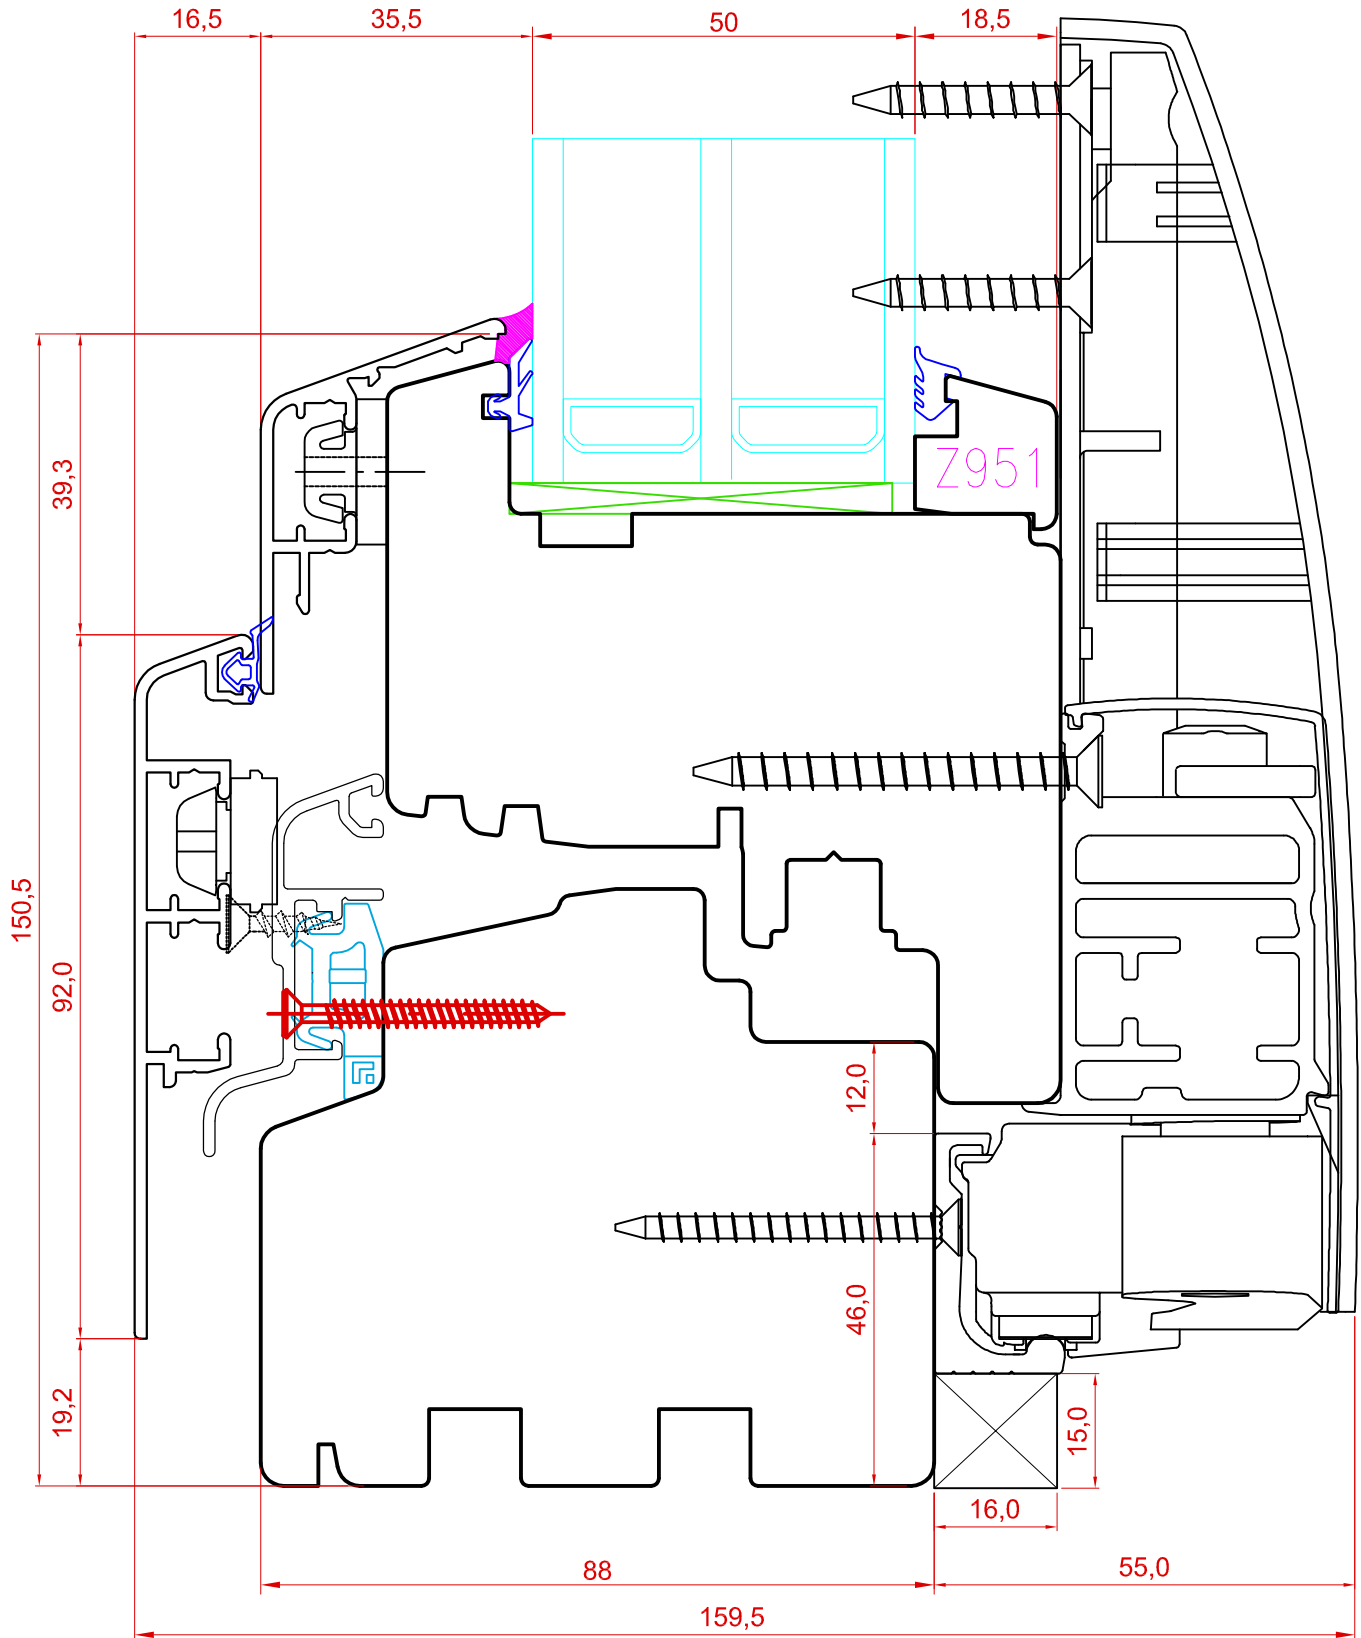

TOOTMINE.

Viking Window AS
Mäo, Järvamaa 72751 tlf.372 38 48 900

SAKSA TÜÜPI DK88 PUIT-ALU LÜKANDUKS
ALALÕIGE KOOS SULUSEGA ROTO PATIO 200Z.

JOONISE NR:
DKA88.2.54

KUUPÄEV:

MÕÖT: 1:1

REVISION A:

REVISION B:

REVISION C:

KINNITATUD:

RN.

USTE JA PUITALU TOODETE SPREE LIISTUD KINNITADA LISAKS 3,5x35 KRUVIDEGA

Tootja jätab endale õiguse teha muudatusi !